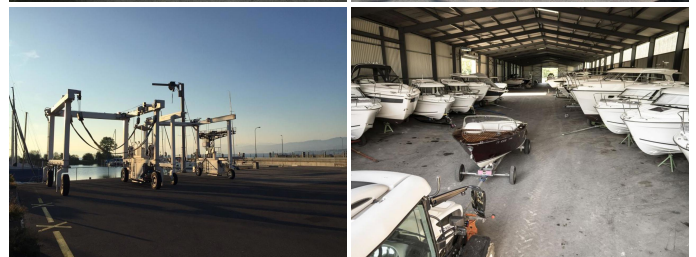

Liegeplätze Hallenplätze

Kategorie	Liegeplatz
Typ	Halle unbeheizt
Hersteller	Liegeplätze
Modell	Hallenplätze
Länge	15.00 m
Breite	5.00 m

Ein Schiff ist zwar nur im Wasser so richtig in seinem Element. Doch sogar Schiffe mögen es, wenn sie gelegentlich ins Trockene gebracht werden. Und was sie ganz besonders schätzen: Grosse Sorgfalt und eine liebevolle Pflege.

Mit zwei Travel-Lifts, verschiedenen Lager-Optionen und einer erfahrenen Crew können wir Ihr Schiff schonend, schnell und sicher Aus- und Einwassern. Damit bleibt mehr Zeit für einen umfassenden Winterservice, massgeschneidert auf Ihre Wünsche und Anliegen.