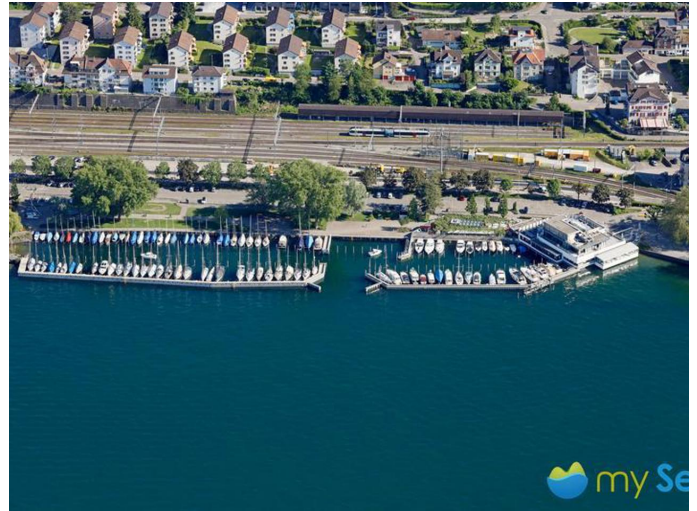

Liegeplätze Hafenliegeplatz in Rorschach

Kategorie	Liegeplatz
Typ	Fester Steg
Hersteller	Liegeplätze
Modell	Hafenliegeplatz in Rorschach
Zustand	neuwertig
Länge	13.75 m
Breite	3.96 m

Beim Kauf eines Nebootes, können wir Ihnen einen der wenigen freien Liegeplätze im Hafen Rorschach anbieten.

Der Hafen befindet sich gegenüber dem Hauptbahnhof und ist schnell zu erreichen.

Passende Bootsmodelle z.Bsp.: Bavaria SR33, Delphia 10, Bavaria Cruiser 34

Parkplätze (Gebührenpflichtig) sind ausreichend vorhanden.